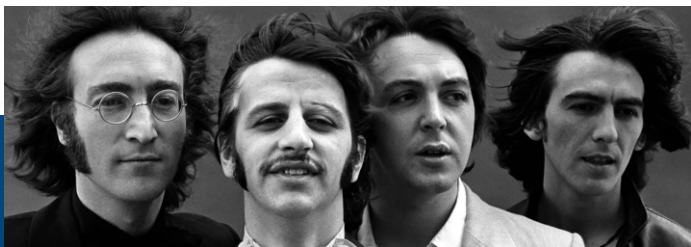

03. Artistas e Banda

04. Depoimentos

05. Ficha Técnica

06. Datas e Locais

07. Contato e Informações Adicionais

08. Patrocinadores e Apoiadores

INTRODUÇÃO

Acompanhe todos os detalhes sobre este emocionante projeto que une dois dos maiores universos musicais da história: **Os Beatles** e o **Clube da Esquina**.

BEATLES NA ESQUINA

O projeto "Beatles na Esquina" nasceu da paixão de Daniel Lima pela música dos Beatles e do Clube da Esquina. A proposta é celebrar a influência dos Beatles na música mineira, um tributo tanto aos Fab Four quanto ao movimento do Clube da Esquina que revolucionou a música brasileira.

A inspiração veio de uma colaboração entre Daniel e Beto Guedes, onde regravaram "The Long and Winding Road" de forma emocionante. A ideia é oferecer ao público uma experiência sensorial única, guiada por memórias afetivas de gerações.

FLÁVIO VENTURINI

Flávio Venturini é um ícone da música de Minas Gerais e um dos pilares do movimento Clube da Esquina. Ele transcendeu as montanhas mineiras conquistando corações em todo o Brasil com sua sofisticação musical e estética pop acessível, refletindo a influência dos Beatles.